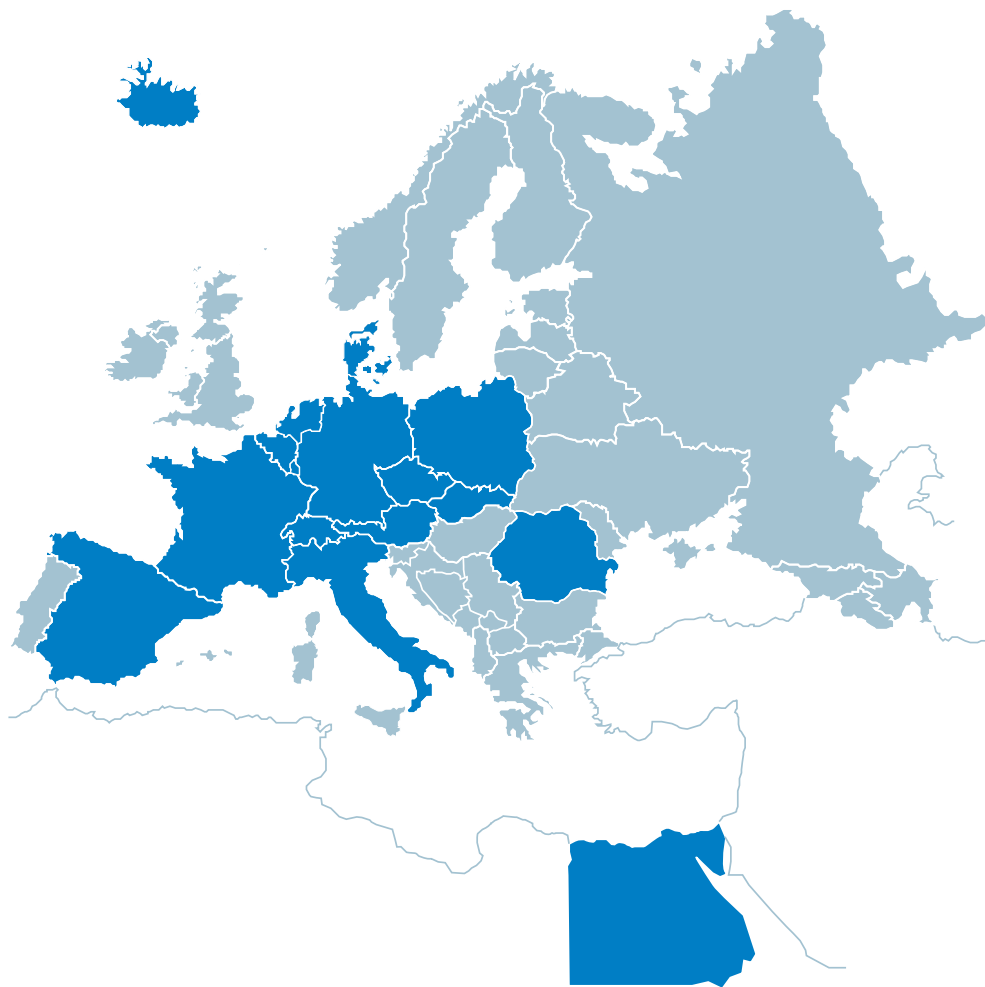

Naše výrobky můžete najít u těchto zákazníků:

You can find our products at our following customers

Montážní jámy - Service Pits - 2007

Počet Serial number	Odběratel Customer	Město Town	Země Country	Délka v metrech Length in metres
1	VOLVO	Konz-Könen	DE	10
2	GIRR	Augsburg	DE	18
3	KRAUTGARTNER	Lohnsburg	AT	19
4	TORGELOW	Torgelow	DE	15
5	SIRIUS	Terano	IT	8
6	SCHOBEL	Nürnberg	DE	6
7	DIEKIRCH	Diekirch	LU	10
8	CELLE	Celle	DE	10
9	ISLAND	Island	IS	12
10	HASENAUER+KOCH	Reutlingen	DE	10
11	FMGTI230	Münster	DE	7
12	HEIDENMEIN	Heidenheim	DE	13
13	BRÜCKMANN	Kassel	DE	17
14	SPEEDLINE	Schlins	AT	5
15	NIAG	Kleve	DE	11
16	ALPENTRANS	Marostica	IT	10
17	MAN	Frechen	DE	27
18	MAN	Frechen	DE	27
19	MAN	Senden	DE	27